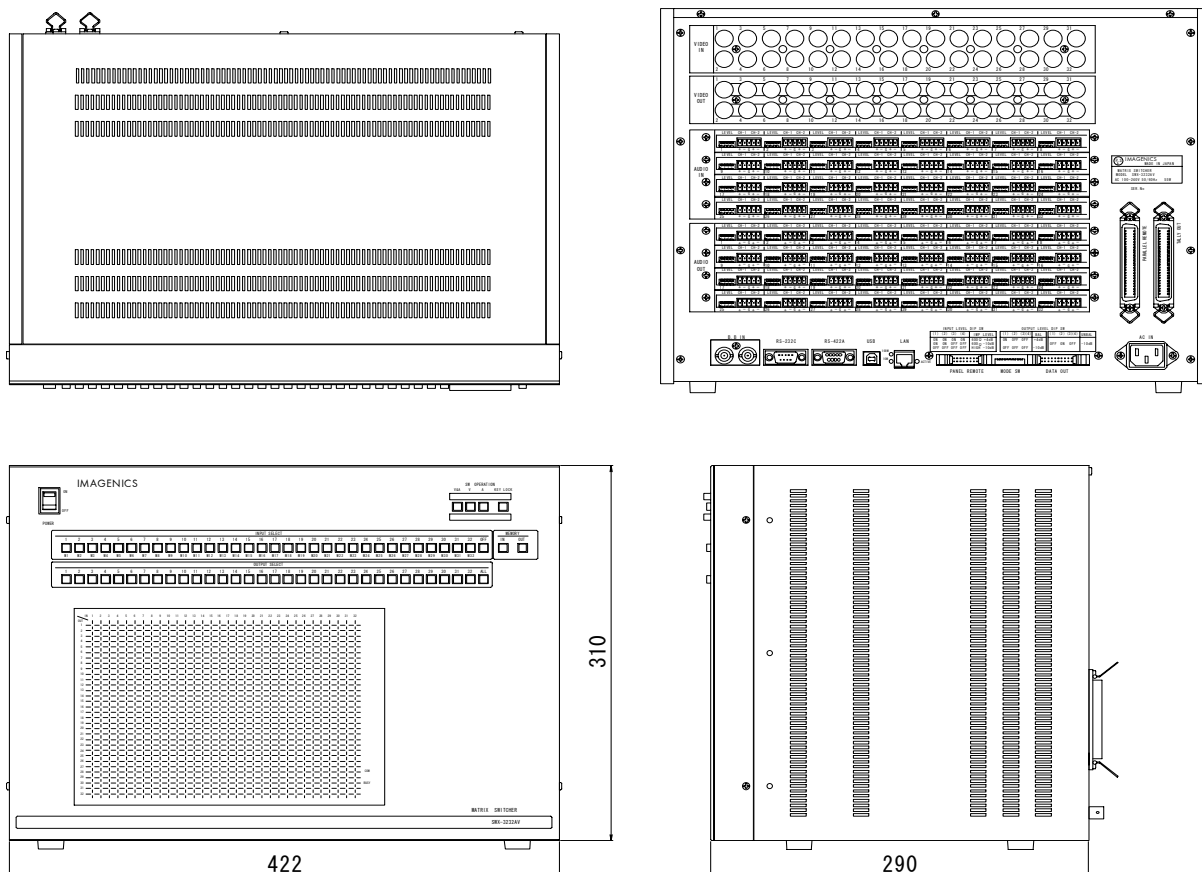

32 入力 32 出力 音声マトリックススイッチャー SWX-3232AV (A)

SWX-3232AV (A) は、32 入力 32 出力の音声(バランス、アンバランス)信号を、フルマトリックスで高音質に切り換えることができるマトリックススイッチャーです。パラレル制御や RS-232C, RS-422A の他、LAN による制御も可能です。

<概略仕様>

音声信号方式	: バランス(平衡)・アンバランス(不平衡)信号 2チャンネル(ステレオ)
音声入力	: +4 dBu・-10 dBu 切替 600 Ω・50 k Ω切替 2チャンネル バランス・アンバランス 32 系統 (コネクタ: ミニ5ピンターミナルブロック)
音声出力	: +4 dBu・-10 dBu 切替 (600 Ω 負荷時バランス)・-10 dBu(10 k Ω 以上負荷時アンバラン ス) 切替 2チャンネル 32 系統 (コネクタ: ミニ5ピンターミナルブロック)
音声周波数特性	: 30 Hz ~ 30 kHz +1 dB ~ -1 dB 以内
音声クロストーク	: 80 dB 以上
音声 S/N	: 76 dB 以上
音声歪率	: 0.015 % 以下
音声最大入力レベル	: +24 dBu
外部制御	: RS-232C (D-sub9 ピンオス), RS-422A (D-sub9 ピンメス), USB1.1 (USB タイプ B), 10Base-T / 100Base-TX (RJ-45), パラレルリモート(アンフェノール 50 ピンメス)
動作温湿度範囲	: 0 °C ~ 40 °C 20 % RH ~ 90 % RH (ただし結露なき事)
保存温湿度環境	: -20 °C ~ 70 °C 20 % RH ~ 90 % RH (ただし結露なき事)
電源	: AC 100 V ~ AC 240 V 50 Hz・60 Hz 自動切り替え
消費電力	: 約 55 W
質量	: 約 13.5 kg
外形寸法	: 幅 422 mm × 高さ 310 mm × 奥行 290 mm (突起物を除く)
付属品	: EIA 19 型ラックマウントアングル 1 組、国内専用電源ケーブル 1 本(2P-3S) ミニ5ピンターミナルプラグ 64 個、マイナスインプラー1本

<外観図>

仕様および外観は、改良のため予告なく変更することがありますのであらかじめご了承下さい。
SWX-3232AV (A)