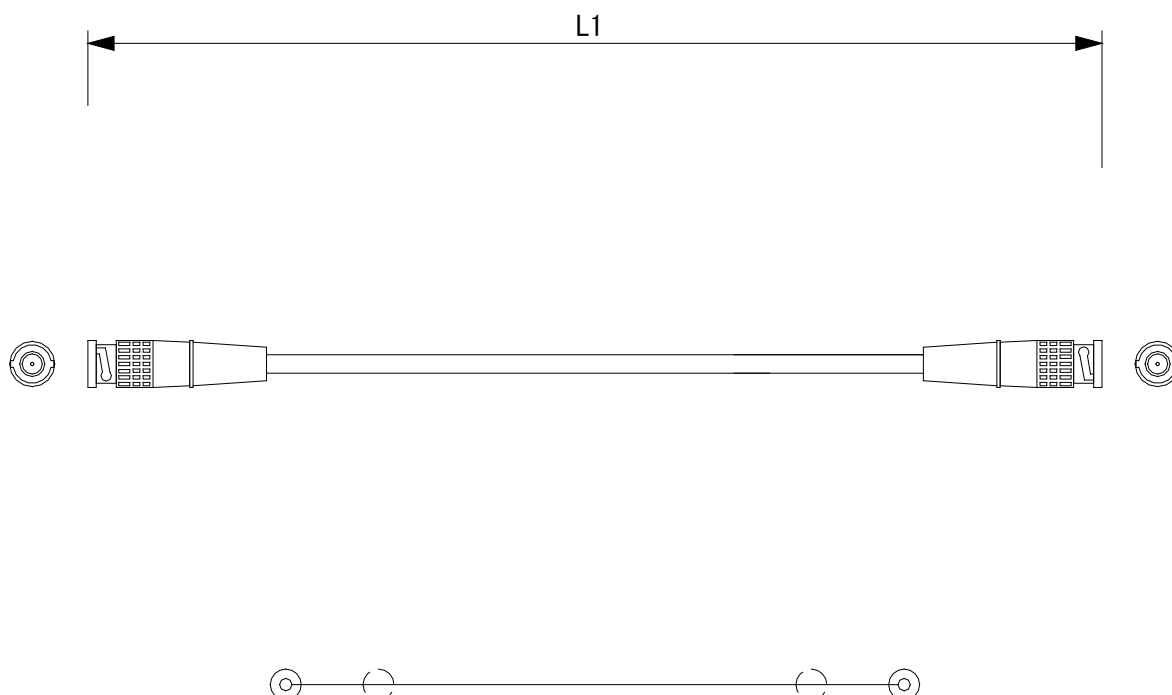

## 映像信号用同軸ケーブル BNC-BNC-7CHD シリーズ

BNC-BNC-7CHD シリーズは映像信号伝送用の同軸ケーブルです。

### 〈 概略仕様 〉

コネクタ : 75 ΩBNC 型コネクタ オス  
 ケーブル : 映像用同軸ケーブル  
 BNC-BNC-7CHD : 7CHD

### 〈 外観図 〉

※L1は1m単位で指定可能

仕様及び外観は、改良のため予告なく変更することがありますのであらかじめご了承ください。

BNC-BNC-7CHD