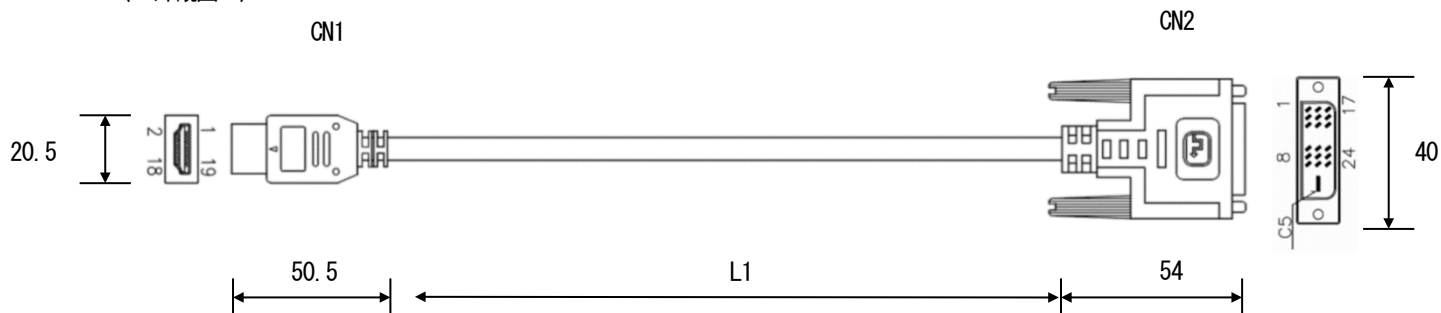

### 〈 概略仕様 〉

コネクタ	: CN1 HDMI コネクタ	CN2 DVI コネクタ オス ロックネジ : インチ
ケーブル	: シールドツイストペア線	
ケーブルの太さ	: 7m~10m : 約 8.0 mm	
曲げ半径	: CN1 側 : 90 mm程度	CN2 側 : 120 mm程度

### 〈 外観図 〉

※ L1=□m