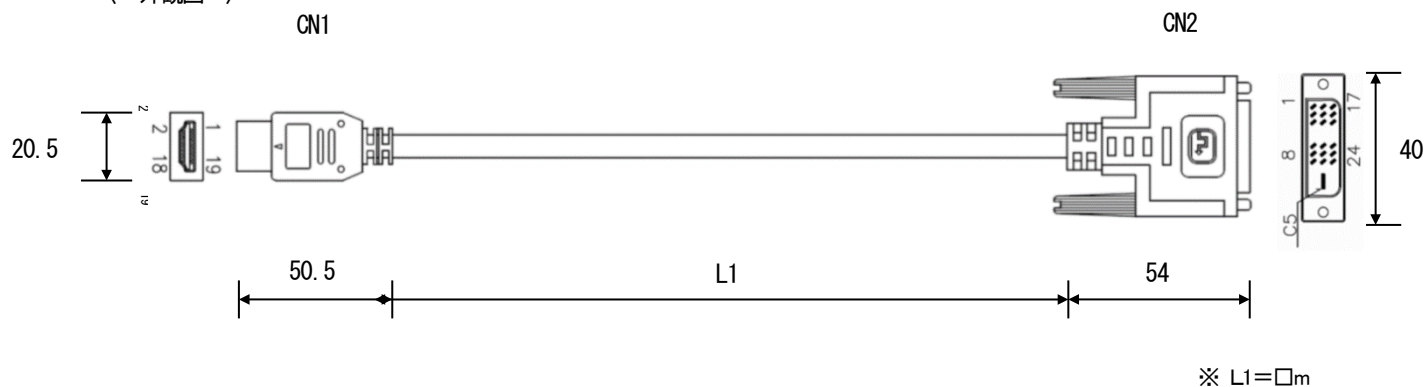

デジタル RGB ケーブル DVIP-HDP シリーズ

DVIP-HDP シリーズはデジタル RGB 伝送用のケーブルです。

〈 概略仕様 〉

コネクタ	: CN1 HDMI コネクタ	CN2 DVI コネクタ オス ロックネジ : インチ
ケーブル	: シールドツイストペア線	
ケーブルの太さ	: 0.5 m~5 m : 約 7.3 mm	
曲げ半径	: CN1 側 : 90 mm程度	CN2 側 : 120 mm程度

〈 外観図 〉

仕様及び外観は、改良のため予告なく変更することがありますのであらかじめご了承ください。

DVIP-HDP