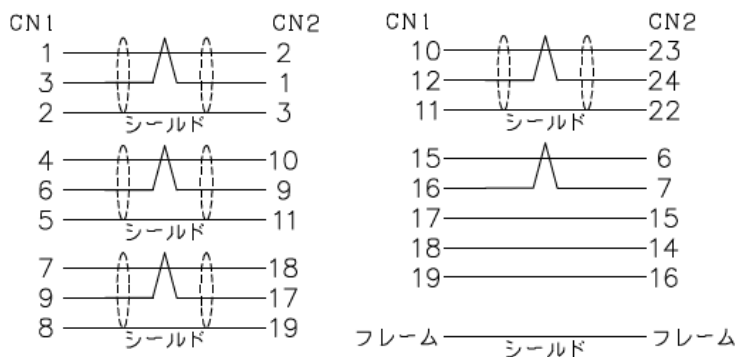

デジタル RGB ケーブル DVIP-HDP シリーズ

DVIP-HDP シリーズはデジタル RGB 伝送用のケーブルです。

〈 概略仕様 〉

コネクタ	: CN1 HDMI コネクタ	CN2 DVI コネクタ オス ロックネジ : インチ
ケーブル	: シールドツイストペア線	
ケーブルの太さ	: 0.5 m~5 m : 約 7.3 mm	
曲げ半径	: CN1 側 : 90 mm程度	CN2 側 : 120 mm程度

〈 外観図 〉

仕様及び外観は、改良のため予告なく変更することがありますのであらかじめご了承ください。

DVIP-HDP