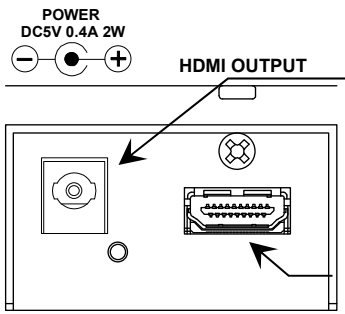

HDMI ケーブルの JJ 接続では、伝送距離の保証はできません。

【各部の説明】

出力信号強度設定 (通常は初期値の 2 つ共 OFF (0dB) で使用します。)

OUT EMPHASIS		
DIP SW	OFF OFF	0dB
	ON OFF	+2dB
	OFF ON	+4dB
	ON ON	+6dB

(DEFAULT = ALL OFF)

この DIP-SW による設定は、HAE-50 の出力信号強度の調整用です。通常、HAE-50 の出力側に接続される機器までの距離が 5 m 程度の場合は 2 つ共 OFF (0dB) で使用します。距離が長い場合や、受け側機器の感度が極端に弱い場合は、設定を変更する事により改善できる場合があります。

※ ご注意!

短い (5 m 未満) HDMI ケーブルの使用でこの設定を変更すると、反って映像にノイズの出る場合があります。この DIP-SW の設定は映像にノイズ等の問題が出る場合のみ、設定を変更してください。

出力端子側

付属のACアダプター（ロック機構付き）を接続するジャックです。

ケーブル補償された HDMI 信号を出力する HDMI Type A 19 コネクターです。CL-1 と束線バンドによる抜け止めを取り付けできます。