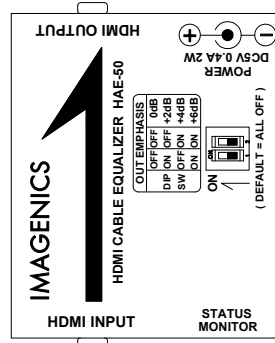

プラグアンドプレイ機能および HDCP（著作権保護）制御対応：

電気的にパススルー
 (DDC+5V, HPD, DDC_SCL, DDC_SDA, CEC ラインは、電気的に直結です)

ステータスマニターによる LED 表示機能：

通電動作時=グリーン表示、通電のみ=オレンジ表示、
 電源 OFF=消灯

一般仕様

動作温湿度範囲 : 0 °C ~ 40 °C 20 % RH ~ 90 % RH (ただし結露なき事)
 保存温湿度環境 : -20 °C ~ 70 °C 20 % RH ~ 90 % RH (ただし結露なき事)
 電源 : DC 5V 0.4 A 2 W (最大)
 質量 : 約 150 g (羽型アングルを含まない本体のみ)
 : 約 200 g (羽型アングルを含む)
 外形寸法 : 幅 50mm × 高さ 28 mm × 奥行 60 mm (突起物を除く、本体のみ)