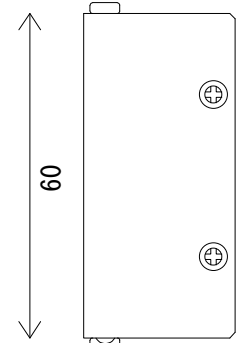

出力端子側

付属のACアダプター（ロック機構付き）を接続するジャックです。

ケーブル補償された HDMI 信号を出力する HDMI Type A 19 コネクターです。CL-1 と束線バンドによる抜け止めを取り付けできます。

【ご使用方法】

HAE-50 は、入出力 HDMI コネクターを接続し、AC アダプターからの電源供給を行うと、すぐに動作を開始します。

※ ご注意！

HAE-50 は通常、受信側（表示器等の直前など）に設置してください。弊社製の長尺 HDMI ケーブル以外では、動作保証できない場合があります。

STATUS LED の表示状態により、動作状態を確認できます。

LED の発光色が、
緑色：通常信号処理状態です。（信号伝送の異常な状態も含まれます）
オレンジ色：通電（電源 ON）のみの状態です。
消灯：非通電状態（電源 OFF）です。

オレンジ色の時は、内部の回路も最低限の動作を行うので、低消費電力状態となり、スタンバイ状態と同等の動作となります。（接続された表示機器等も通常スタンバイ状態へ誘導されます）

出力信号強度設定用の 2 ビットの DIP-SW は、通常は共に OFF (0dB) でご使用ください。映像にノイズ等の問題が出る場合のみ、設定変更を試みてください。但し、必ずしも改善を保証できるものではありません。

【主な仕様】

映像信号方式：

映像ピクセルクロック 25 MHz ~ 165 MHz (TMD5 25 MHz ~ 225 MHz)
D1~D5 相当の音声付 HDMI 信号および、VGA@60 ~ UXGA@60、WUXGA@60 (RB) などの PC 用 DVI 信号に対応
HDMI 信号規格準拠および DVI Rev1.0 規格準拠信号

デジタル入力：HDMI Type A 19 ピンコネクタ 1 系統
デジタル出力：HDMI Type A 19 ピンコネクタ 1 系統

入力ケーブル補償範囲：

弊社製機器が出力する HDMI/DVI 信号の全ての解像度にて、弊社製長尺 HDMI ケーブル使用時 1 m ~ 30 m まで伝送可能です。その他の機器が出力する HDMI/DVI 信号や、他社製の長尺 HDMI ケーブルの使用では、伝送可能距離が短くなる場合があります。
※ HDMI ケーブルを JJ コネクター等で継ぎ足し接続した場合は、伝送距離が極端に短くなる場合があります。
※ D5 解像度の 36bit ディープカラーで使用される場合は、弊社製の長尺 HDMI ケーブルにて 20 m までとなります。

出力側信号強度（エンファシス）設定と出力ケーブル長：

初期設定の 0dB にて、0.5 m ~ 5 m までの出力ケーブル長に対応します。+2dB, +4dB, +6dB の各設定は、これより長い DVI ケーブル(通常 10 m まで)と、入力感度の弱い表示機器等を使用する場合に使用します。設定変更は、映像にノイズ等の問題が出る場合のみ行ってください。

※ 短い出力側 HDMI ケーブルの使用で信号強度を上げると、反って映像にノイズの出る場合がありますので、ご注意ください。

プラグアンドプレイ機能および HDCP（著作権保護）制御対応：

電気的にパススルー
(DDC+5V, HPD, DDC_SCL, DDC_SDA, CEC ラインは、電気的に直結です)

ステータスマニターによる LED 表示機能：

通電動作時=グリーン表示、通電のみ=オレンジ表示、
電源 OFF=消灯

一般仕様