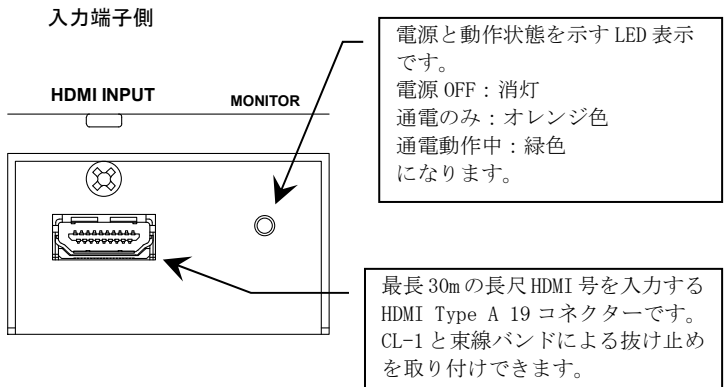

【同梱品の確認】

- HAE-50 本体 1 台
- HDMI ケーブル抜け止め金具(CL-1)と束線バンド 2 組
- 羽型アンクル(汎用取付金具) 1 個(本体に装着済み)
- AC 100 V 27 VA 50 Hz ・ 60 Hz 国内専用 AC アダプター 1 台(5 V 2.3 A 出力、ロック機構付き)
- 取扱説明書 1 通(本書) 保証書 1 通

【本機の特長】

- 弊社製の 30m までの長尺 HDMI ケーブルに対応します。(D5 解像度での 36 ビットディープカラーでは 20 m までとなります。)
- 出力側の信号強度設定用の DIP-SW 設定があります。
- CEC や DDC 通信は電氣的にパススルーのため、著作権保護された HDCP 信号にも対応します。
- 羽型の汎用金具が付属しており壁や柱などに簡単に固定できます。
- HDMI 端子用に抜け止め金具が付属しています。
- 動作状態を 2 色で LED 表示します。
- 小型軽量低消費電力型です。(当社比)

【使用上・設置上のご注意】

付属の AC アダプター以外は絶対に使用しないでください。

HAE-50 は、通常受信側(表示器側)に設置してください。送信側に設置した場合は、十分な補償効果は得られません。また、通常は複数の HAE-50 によるデジチェーン延長もできません。

弊社機器以外の出力信号や、弊社製 30 m HDMI ケーブル以外では伝送距離を保証できません。また、全ての動作環境において、30 m の伝送距離を保証できるものではありません。

HDMI ケーブルの JJ 接続では、伝送距離の保証はできません。

【各部の説明】

出力信号強度設定 (通常は初期値の 2 つ共 OFF (0dB) で使用します。)

OUT EMPHASIS		
DIP SW	OFF OFF	0dB
	ON OFF	+2dB
	OFF ON	+4dB
	ON ON	+6dB

(DEFAULT = ALL OFF)

この DIP-SW による設定は、HAE-50 の出力信号強度の調整用です。通常、HAE-50 の出力側に接続される機器までの距離が 5 m 程度の場合は 2 つ共 OFF (0dB) で使用します。距離が長い場合や、受け側機器の感度が極端に弱い場合は、設定を変更する事により改善できる場合があります。

※ ご注意!

短い (5 m 未満) HDMI ケーブルの使用でこの設定を変更すると、反って映像にノイズの出る場合があります。この DIP-SW の設定は映像にノイズ等の問題が出る場合のみ、設定を変更してください。

出力端子側

付属のACアダプター（ロック機構付き）を接続するジャックです。

ケーブル補償された HDMI 信号を出力する HDMI Type A 19 コネクターです。CL-1 と束線バンドによる抜け止めを取り付けできます。