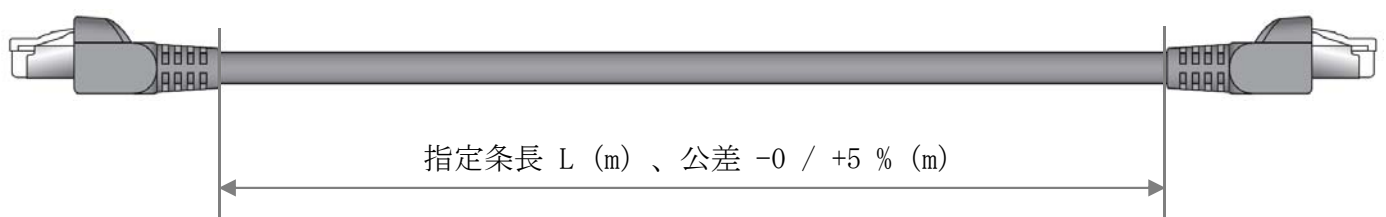

ツイストペアケーブル STP5Eシリーズ

STP5Eシリーズは、弊社のCAT5e/6伝送器用のシールド付きツイストペアケーブルです。

<概略仕様>

導体	: AWG 24 単線
外径	: 6.4 mm
外被材質	: 脱鉛 PVC
外被色	: ライトブルー
概算質量	: 40 kg / km
結線	: T-568A ストレート結線
条長	: 10 ~ 150 m (10 m単位)
特記事項	: 本製品は弊社デジタル伝送器に適合します。 弊社アナログ伝送器にはお使いいただけません。

<外観図>

仕様および外観は、改良のため予告なく変更することがありますのであらかじめご了承ください。