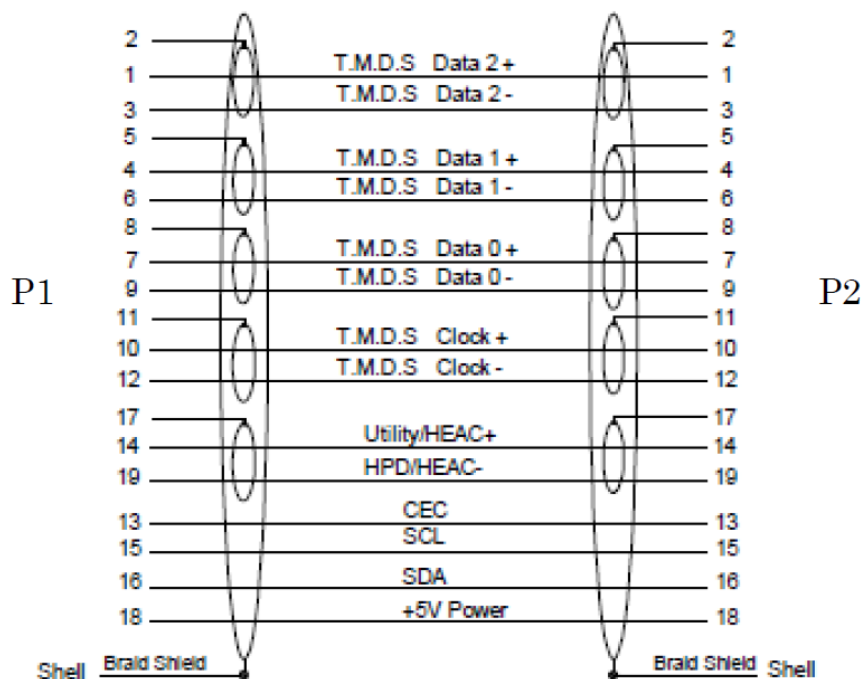

HDMI ケーブル HDP-HDP シリーズ

HDP-HDP シリーズは HDMI 伝送用のケーブルです。

〈 概略仕様 〉

コネクタ	: HDMI コネクタ
ケーブル	: シールドツイストペア線
ケーブルの太さ	: 1 m~2 m :約 6.0 mm
	3 m :約 7.3 mm
	5 m :約 8.5 mm
曲げ半径	: 90 mm程度

〈 外観図 〉

L=□ m

仕様及び外観は、改良のため予告なく変更することがありますのであらかじめご了承ください。