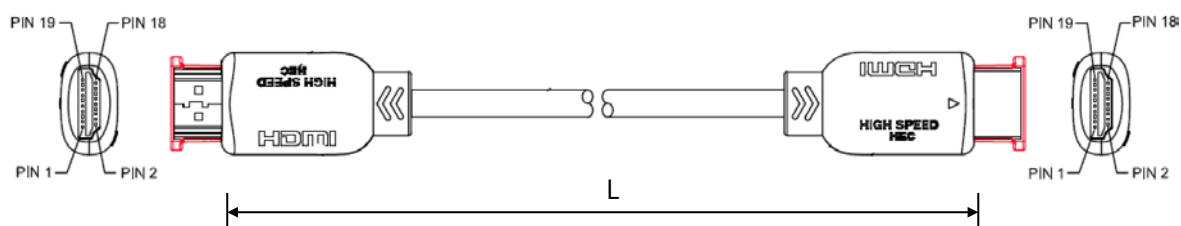

HDMI ケーブル HDP-HDP シリーズ

HDP-HDP シリーズは HDMI 伝送用のケーブルです。

〈 概略仕様 〉

コネクタ	: HDMI コネクタ
ケーブル	: シールドツイストペア線
ケーブルの太さ	: 1 m~2 m :約 6.0 mm
	3 m :約 7.3 mm
	5 m :約 8.5 mm
曲げ半径	: 90 mm程度

〈 外観図 〉

L=□ m

仕様及び外観は、改良のため予告なく変更することがありますのであらかじめご了承ください。