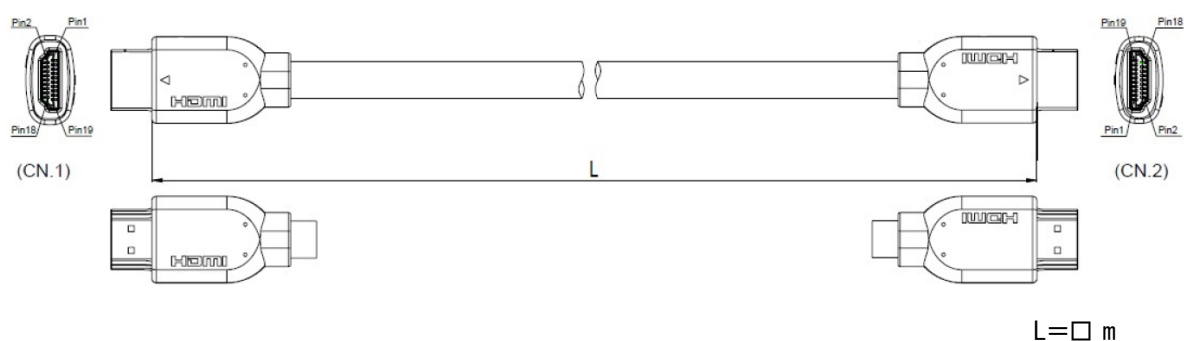

## HDMI ケーブル HDP-HDP シリーズ

HDP-HDP シリーズは HDMI 伝送用のケーブルです。

### 〈 概略仕様 〉

- コネクタ : HDMI コネクタ
- ケーブル : シールドツイストペア線
- ケーブルの太さ : 10 m ~ 30 m : 約 8.5 mm
- 曲げ半径 : 90 mm 程度
- 備考 : ケーブル補償機能無し(別途ケーブルイコライザ等と組み合わせてご使用ください)

### 〈 外観図 〉

仕様及び外観は、改良のため予告なく変更することがありますのであらかじめご了承ください。

HDP-HDP