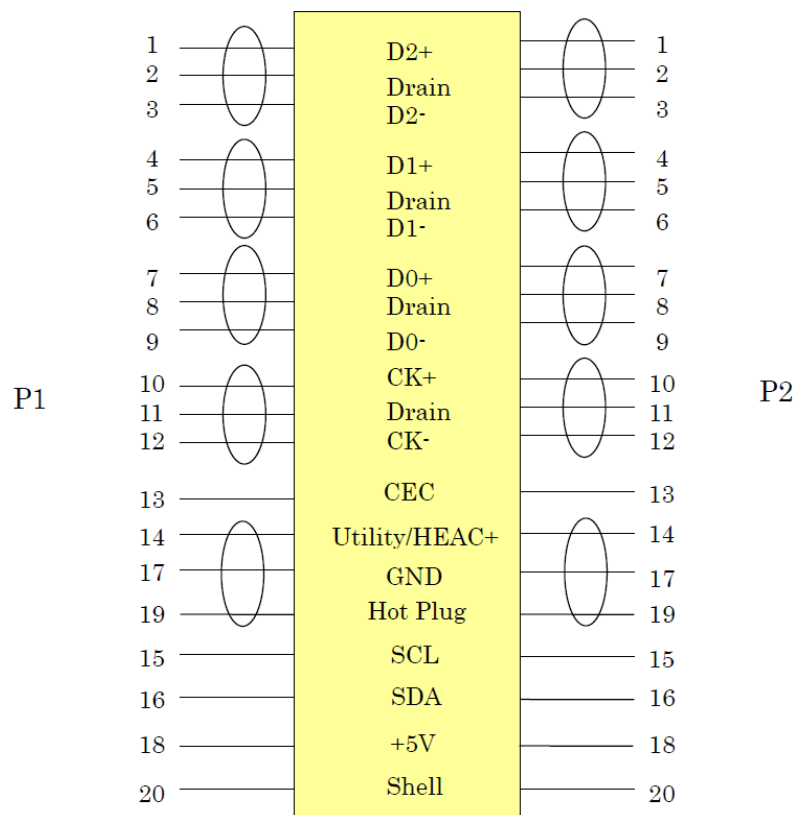

HDMI ケーブル HDP-HDP シリーズ

HDP-HDP シリーズは HDMI 伝送用のケーブルです。

〈 概略仕様 〉

- コネクタ : HDMI コネクタ
- ケーブル : シールドツイストペア線
- ケーブルの太さ : 10 m ~ 30 m : 約 8.5 mm
- 曲げ半径 : 90 mm 程度
- 備考 : ケーブル補償機能無し(別途ケーブルイコライザ等と組み合わせてご使用ください)

〈 外観図 〉

仕様及び外観は、改良のため予告なく変更することがありますのであらかじめご了承ください。

HDP-HDP