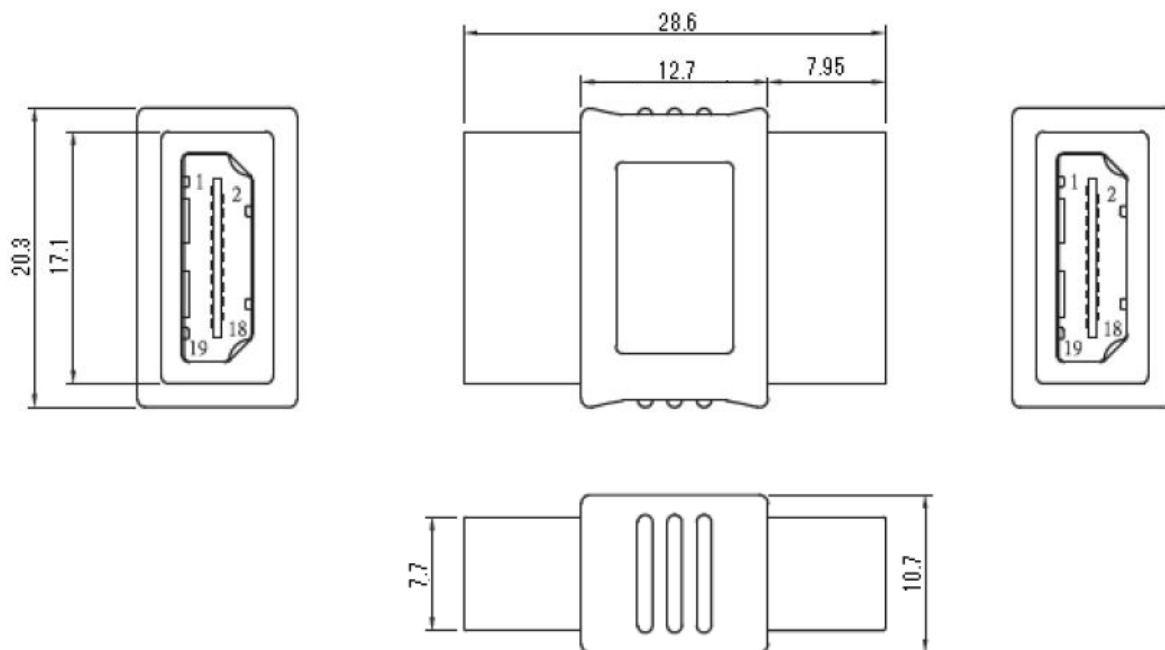

### HDMI 中継コネクタ HDMI-JJ

HDMI-JJ は DVI 用中継コネクタです。

〈 概略仕様 〉

コネクタ : HDMI コネクタ メス

〈 外観図 〉

HDMI 19F	HDMI 19F	HDMI 19F	HDMI 19F
3	3	18	18
1	1	17	17
2	2	15	15
6	6	16	16
4	4	19	19
5	5	13	13
9	9	14	14
7	7	SHELL	SHELL
8	8		
12	12		
10	10		
11	11		