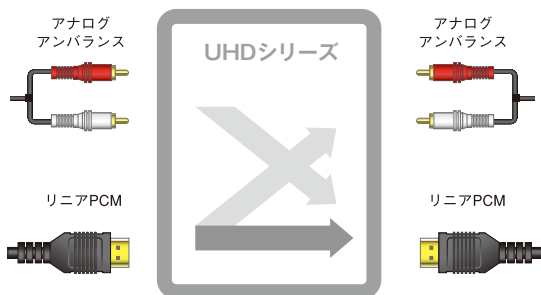

### 接続例

◇4K映像信号を出力端子ごとにダウンコンバートして出力。新旧モニタの混在が可能。

◇最大4台までのディジーチェーン接続に対応

◇入力側ケーブル補償機能

- 3,840×2,160@60/4:4:4/24 bit など ~10 m
- 3,840×2,160@60/4:2:0/24 bit など ~20 m
- 1,920×1,080@60/24 bit など ~30 m

※弊社製 4K HDMI 対応ケーブルを使用して弊社内の環境で測定した目安値です。全ての環境での動作を保証するものではありません。

◇WEBブラウザによる設定制御に対応

入出力信号種別の確認、EDIDエミュレーションの設定、出力カラーフォーマットの設定、音声エンベデメントの設定など、本機の設定項目をWEBブラウザ経由で設定可能

◇アナログ音声を入出力間で相互に変換

本体各部名称 (UHD-15、UHD-19、UHD-113共通)

◇UHD-15 FRONT PANEL

※UHD-19 は出力ステータスLEDの数が異なります。UHD-113 は出力ステータスLEDの数と筐体サイズが異なります。