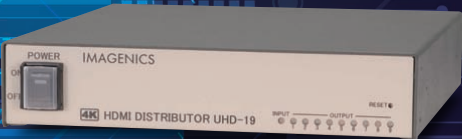

1入力5出力 HDMI分配器

UHD-15

税抜価格 108,000円