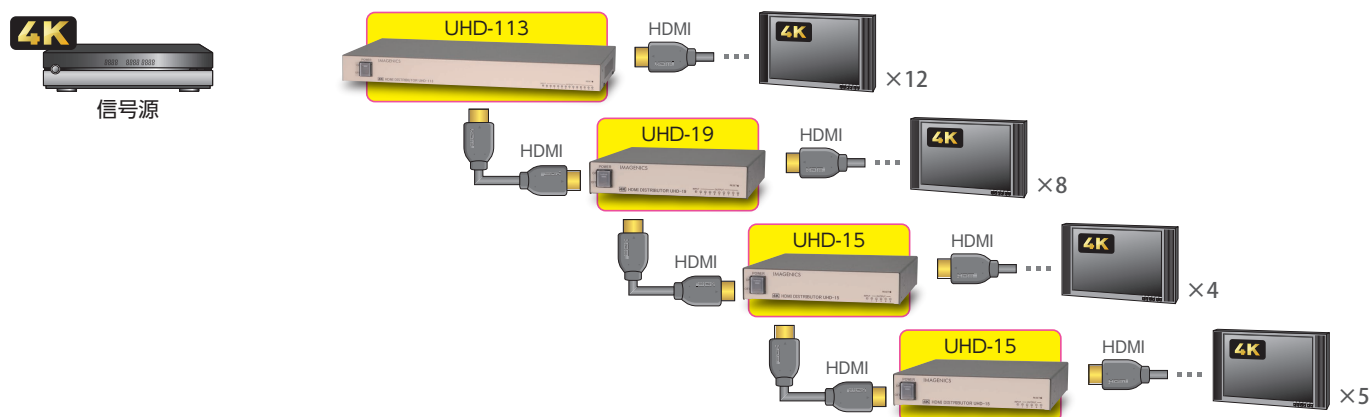

## UHD-113

税抜価格 168,000円

UHDシリーズは4K60/4:4:4のHDMI信号に対応したEDIDエミュレート機能およびケーブル補償機能付きの高性能分配器です。ラインナップは、5分配器 (UHD-15)、9分配器 (UHD-19)、13分配器 (UHD-113) の3種類です。4KからFHDへのダウンコンバート機能や、4K60/4:4:4から4K60/4:2:0などへのカラー変換機能、HDMI信号からのアナログ音声デエンベデッド機能およびHDMI信号へのエンベデッド機能、WebブラウザやLAN通信での各種設定や動作ステータスの取得などが可能な多機能型の分配器です。

### 製品特長

- 4K60/4:4:4までのHDMI(DVI)信号を5分配、9分配、13分配することができます。
- 著作権保護技術HDCP 1.4 / 2.2に対応しています。
- 入力端子にEDIDエミュレート機能を搭載しています。
- 長距離伝送を可能にする、ケーブル補償機能を入力端子に搭載しています。
- アナログ音声のエンベデッド、デエンベデッド機能があります。
- HDR映像やディープカラー映像に対応しています。
- 出力端子ごとに4K解像度をFHD解像度にダウンコンバートすることが可能です。
- 出力端子ごとにHDMI信号とDVI信号の相互変換やカラースペース変換が可能です。
- WebブラウザやLAN通信によるリモート制御が可能です。

### 接続例

◇4K映像信号を出力端子ごとにダウンコンバートして出力。新旧モニタの混在が可能。

◇最大4台までのディジーチェーン接続に対応

◇入力側ケーブル補償機能

- 3,840×2,160@60/4:4:4/24 bit など ~10 m
- 3,840×2,160@60/4:2:0/24 bit など ~20 m
- 1,920×1,080@60/24 bit など ~30 m

※弊社製 4K HDMI 対応ケーブルを使用して弊社内の環境で測定した目安値です。全ての環境での動作を保証するものではありません。

◇WEBブラウザによる設定制御に対応

入出力信号種別の確認、EDIDエミュレーションの設定、出力カラーフォーマットの設定、音声エンベデメントの設定など、本機の設定項目をWEBブラウザ経由で設定可能

◇アナログ音声を入出力間で相互に変換

本体各部名称 (UHD-15、UHD-19、UHD-113共通)

◇UHD-15 FRONT PANEL

※UHD-19 は出力ステータスLEDの数が異なります。UHD-113 は出力ステータスLEDの数と筐体サイズが異なります。