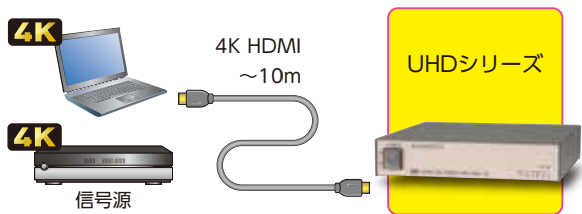

### 製品特長

- 4K60/4:4:4までのHDMI(DVI)信号を5分配、9分配、13分配することができます。
- 著作権保護技術HDCP 1.4 / 2.2に対応しています。
- 入力端子にEDIDエミュレート機能を搭載しています。
- 長距離伝送を可能にする、ケーブル補償機能を入力端子に搭載しています。
- アナログ音声のエンベデッド、デエンベデッド機能があります。
- HDR映像やディープカラー映像に対応しています。
- 出力端子ごとに4K解像度をFHD解像度にダウンコンバートすることが可能です。
- 出力端子ごとにHDMI信号とDVI信号の相互変換やカラースペース変換が可能です。
- WebブラウザやLAN通信によるリモート制御が可能です。

### 接続例

◇4K映像信号を出力端子ごとにダウンコンバートして出力。新旧モニタの混在が可能。

◇最大4台までのディジーチェーン接続に対応

◇入力側ケーブル補償機能

- 3,840×2,160@60/4:4:4/24 bit など ~10 m
- 3,840×2,160@60/4:2:0/24 bit など ~20 m
- 1,920×1,080@60/24 bit など ~30 m

※弊社製 4K HDMI 対応ケーブルを使用して弊社内の環境で測定した目安値です。全ての環境での動作を保証するものではありません。

◇WEBブラウザによる設定制御に対応

入出力信号種別の確認、EDIDエミュレーションの設定、出力カラーフォーマットの設定、音声エンベデメントの設定など、本機の設定項目をWEBブラウザ経由で設定可能

◇アナログ音声を入出力間で相互に変換

本体各部名称 (UHD-15、UHD-19、UHD-113共通)

◇UHD-15 FRONT PANEL

※UHD-19 は出力ステータスLEDの数が異なります。UHD-113 は出力ステータスLEDの数と筐体サイズが異なります。