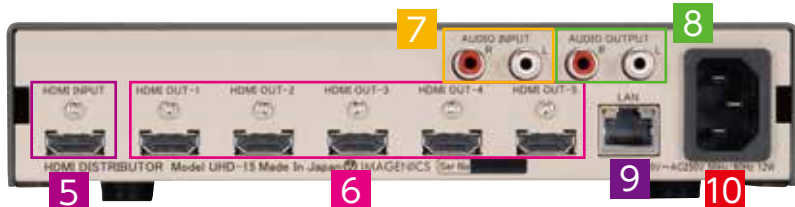

### 接続例

◇4K映像信号を出力端子ごとにダウンコンバートして出力。新旧モニタの混在が可能。

◇最大4台までのディジーチェーン接続に対応

◇入力側ケーブル補償機能

- 3,840×2,160@60/4:4:4/24 bit など ~10 m
- 3,840×2,160@60/4:2:0/24 bit など ~20 m
- 1,920×1,080@60/24 bit など ~30 m

※弊社製 4K HDMI 対応ケーブルを使用して弊社内の環境で測定した目安値です。全ての環境での動作を保証するものではありません。

◇WEBブラウザによる設定制御に対応

入出力信号種別の確認、EDIDエミュレーションの設定、出力カラーフォーマットの設定、音声エンベデメントの設定など、本機の設定項目をWEBブラウザ経由で設定可能

◇アナログ音声を入出力間で相互に変換

本体各部名称 (UHD-15、UHD-19、UHD-113共通)

◇UHD-15 FRONT PANEL

※UHD-19 は出力ステータスLEDの数が異なります。UHD-113 は出力ステータスLEDの数と筐体サイズが異なります。

- 1 電源スイッチ
- 2 入力ステータスLED
- 3 出力ステータスLED
- 4 リセットスイッチ

◇UHD-15 REAR PANEL

※UHD-19 はHDMI出力端子の数が異なります。UHD-113 はHDMI出力端子の数と筐体サイズが異なります。

- 5 HDMI入力端子
- 6 HDMI出力端子
- 7 音声入力端子
- 8 音声出力端子
- 9 ネットワーク端子
- 10 AC電源入力端子