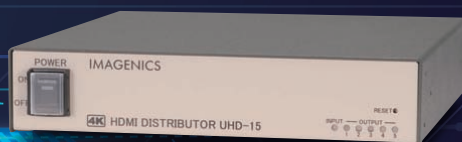

# IMAGENICS

1入力5出力 HDMI分配器

### 製品特長

- 4K60/4:4:4までのHDMI(DVI)信号を5分配、9分配、13分配することができます。
- 著作権保護技術HDCP 1.4 / 2.2に対応しています。
- 入力端子にEDIDエミュレート機能を搭載しています。
- 長距離伝送を可能にする、ケーブル補償機能を入力端子に搭載しています。
- アナログ音声のエンベデッド、デエンベデッド機能があります。
- HDR映像やディープカラー映像に対応しています。
- 出力端子ごとに4K解像度をFHD解像度にダウンコンバートすることが可能です。
- 出力端子ごとにHDMI信号とDVI信号の相互変換やカラースペース変換が可能です。
- WebブラウザやLAN通信によるリモート制御が可能です。