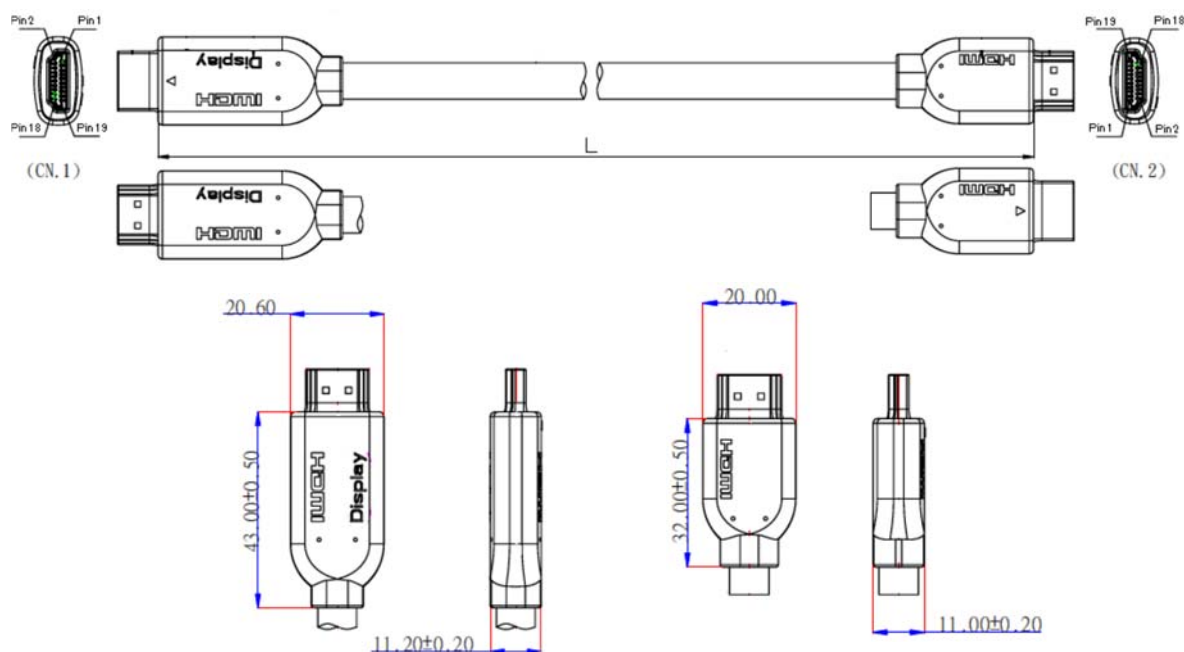

イコライザ内蔵 HDMI ケーブル HDP-SLD2-30

HDP-SLD2-30 はイコライザ内蔵型 HDMI ケーブルです。

最大 1080p (12 bit / Deep Color) までの解像度に対応しています。

< 概略仕様 >

コネクタ	: HDMI コネクタ オス
対応解像度*1	: 最大 1080p (12 bit / Deep Color) 最大 1920x1200
対応伝送規格	: High Speed with Ethernet
ケーブル長	: 30 m
ケーブル外径	: 約 8.5 mm
ケーブル曲げ半径	: 90 mm程度

※1 すべての機器での伝送を保障するものではありません

※ケーブルには方向性があります。 施工時にはご注意ください。

< 外観 >

製品型番	ケーブル長 L (m)	質量 (g)
HDP-SLD2-30	30 ±0.15	約 690

仕様及び外観は、改良のため予告なく変更することがありますので、あらかじめご了承ください。