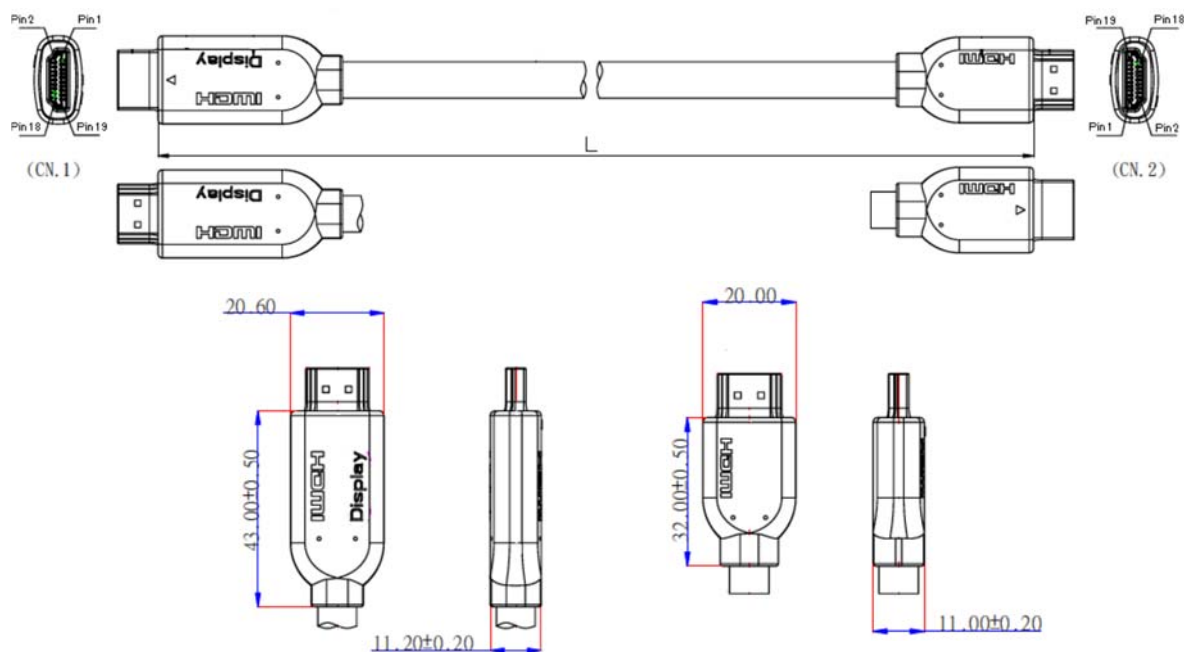

イコライザ内蔵 HDMI ケーブル HDP-SLD2 シリーズ(10m、15m、20m)

HDP-SLD2 シリーズはイコライザ内蔵型 HDMI ケーブルです。  
 最大 4k / 60p 8 bit 4:2:0 までの解像度に対応しています。

< 概略仕様 >

- コネクタ : HDMI コネクタ オス
- 対応解像度\*1 : 最大 4k / 60p 8 bit 4:2:0 (9 Gbps) 最大 3840x2160
- 対応伝送規格 : High Speed with Ethernet
- ケーブル長 : 10 m、15 m、20 m
- ケーブル外径 : 約 7.5 mm(10 m、15 m) 約 8.5 mm(20 m)
- ケーブル曲げ半径 : 90 mm程度

※1 すべての機器での伝送を保障するものではありません  
 ※ケーブルには方向性があります。 施工時にご注意願います。

< 外観 >

製品型番	ケーブル長 L (m)	質量 (g)
HDP-SLD2-10	10 ±0.1	約 690
HDP-SLD2-15	15 ±0.15	約 1020
HDP-SLD2-20	20 ±0.15	約 1510

仕様及び外観は、改良のため予告なく変更することがありますので、あらかじめご了承ください。