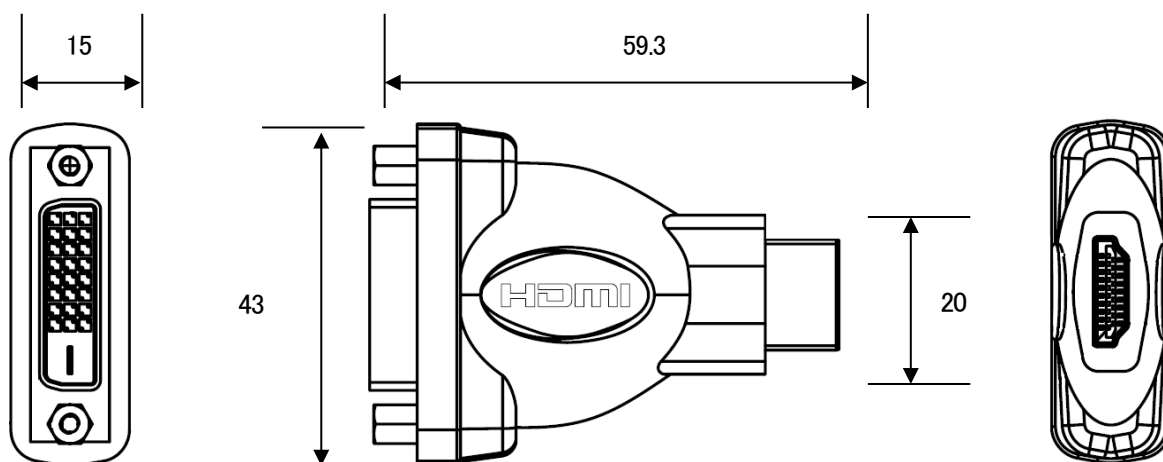

### 変換コネクタ HDMIP-DVIS-C

HDMIP-DVIS-C は HDMI コネクタ(オス)⇔DVI コネクタ(メス)の変換コネクタです。

〈 概略仕様 〉

- コネクタ1 : HDMI コネクタ オス
- コネクタ2 : DVI メス
- ロックネジ : インチ

〈 外観図 〉

※信号変換はできません

仕様及び外観は、改良のため予告なく変更することがありますのであらかじめご了承ください。

HDMIP-DVIS-C