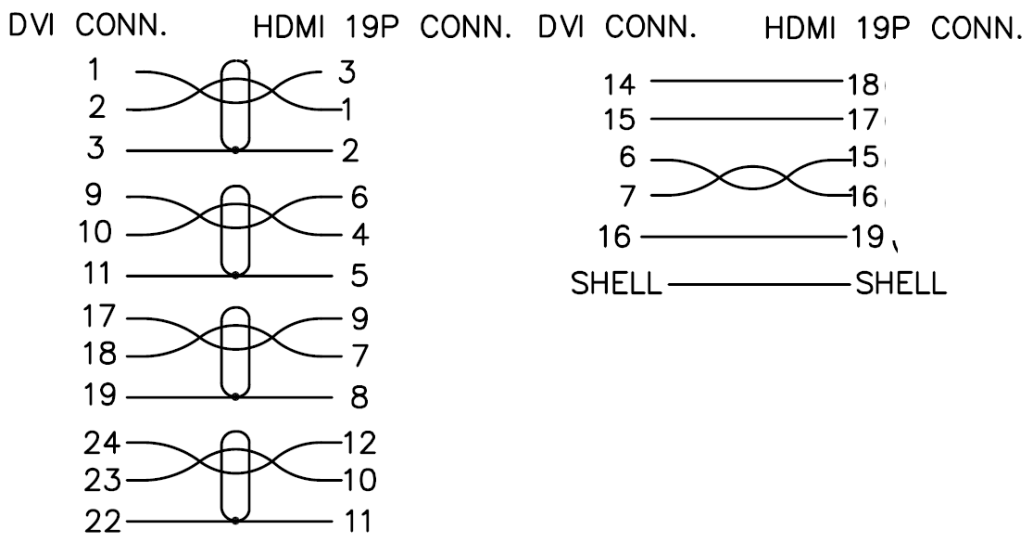

### 変換コネクタ HDMIP-DVIS-C

HDMIP-DVIS-C は HDMI コネクタ(オス)⇔DVI コネクタ(メス)の変換コネクタです。

〈 概略仕様 〉

- コネクタ1 : HDMI コネクタ オス
- コネクタ2 : DVI メス
- ロックネジ : インチ

〈 外観図 〉

※信号変換はできません

仕様及び外観は、改良のため予告なく変更することがありますのであらかじめご了承ください。

HDMIP-DVIS-C