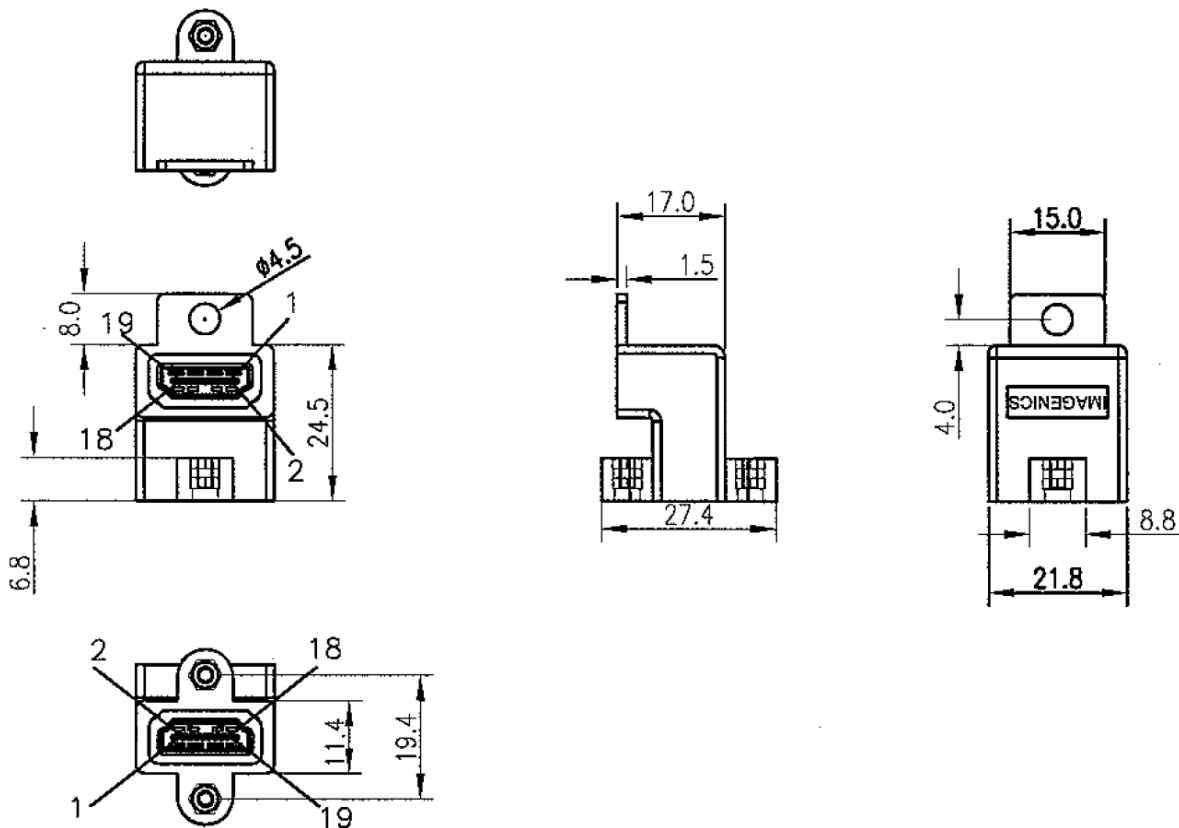

HDMI 中継コネクタ HDL-JJ

HDL-JJ は HDMI 用の L 字型中継コネクタです。

〈 概略仕様 〉

コネクタ1 : HDMI メス

〈 外観図 〉

HDMI 19F	HDMI 19F	HDMI 19F	HDMI 19F
3	3	18	18
1	1	17	17
2	2	15	15
6	6	16	16
4	4	19	19
5	5	13	13
9	9	14	14
7	7	SHELL	SHELL
8	8		
12	12		
10	10		
11	11		