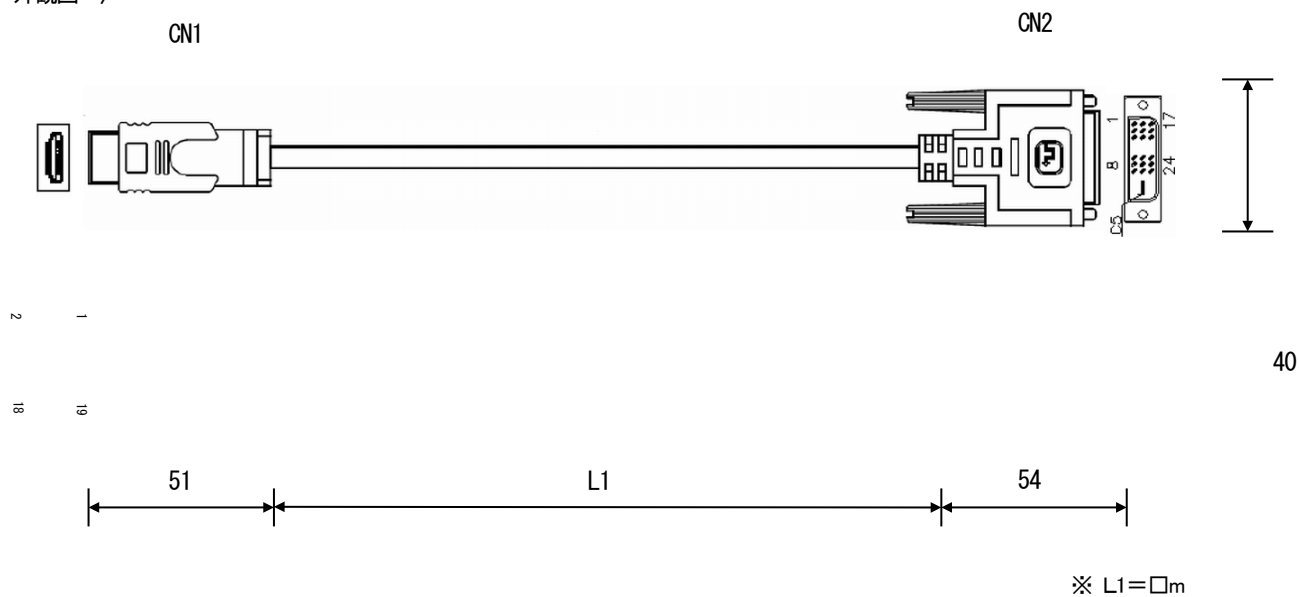

デジタル RGB ケーブル DVIP-HDP シリーズ

DVIP-HDP シリーズはデジタル RGB 伝送用のケーブルです。

〈 概略仕様 〉

コネクタ	: CN1 HDMI コネクタ	CN2 DVIコネクタ オス ロックネジ : インチ
ケーブル	: シールドツイストペア線	
ケーブルの太さ	: 7m~10m : 約 9.5 mm	
曲げ半径	: CN1 側 : 90 mm程度	
	: CN2 側 : 120 mm程度	

〈 外観図 〉

仕様及び外観は、改良のため予告なく変更することがありますのであらかじめご了承ください。

DVIP-HDP