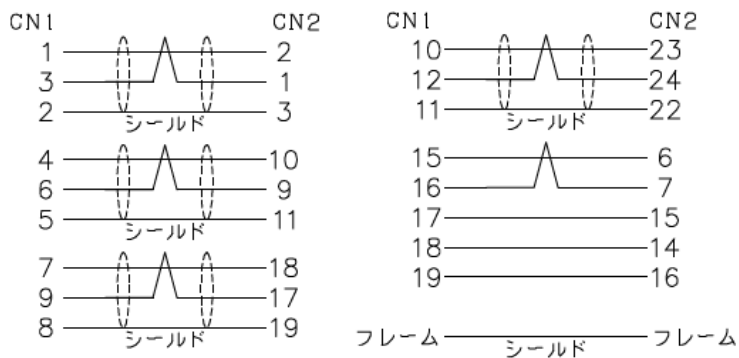

デジタル RGB ケーブル DVIP-HDP シリーズ

DVIP-HDP シリーズはデジタル RGB 伝送用のケーブルです。

〈 概略仕様 〉

コネクタ	: CN1 HDMI コネクタ	CN2 DVIコネクタ オス ロックネジ : インチ
ケーブル	: シールドツイストペア線	
ケーブルの太さ	: 7m~10m : 約 9.5 mm	
曲げ半径	: CN1 側 : 90 mm程度	
	: CN2 側 : 120 mm程度	

〈 外観図 〉

仕様及び外観は、改良のため予告なく変更することがありますのであらかじめご了承ください。

DVIP-HDP