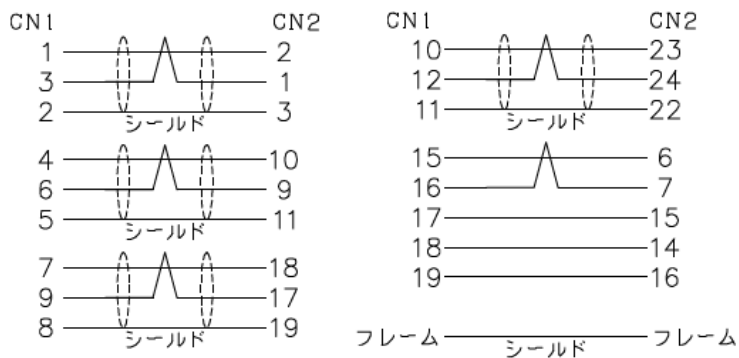

デジタル RGB ケーブル DVIP-HDP シリーズ

DVIP-HDP シリーズはデジタル RGB 伝送用のケーブルです。

〈 概略仕様 〉

コネクタ	: CN1 HDMI コネクタ	CN2 DVIコネクタ オス ロックネジ : インチ
ケーブル	: シールドツイストペア線	
ケーブルの太さ	: 0.5 m~5 m : 約 7.3 mm	
曲げ半径	: CN1 側 : 90 mm程度	CN2 側 : 120 mm程度

〈 外観図 〉

仕様及び外観は、改良のため予告なく変更することがありますのであらかじめご了承ください。

DVIP-HDP