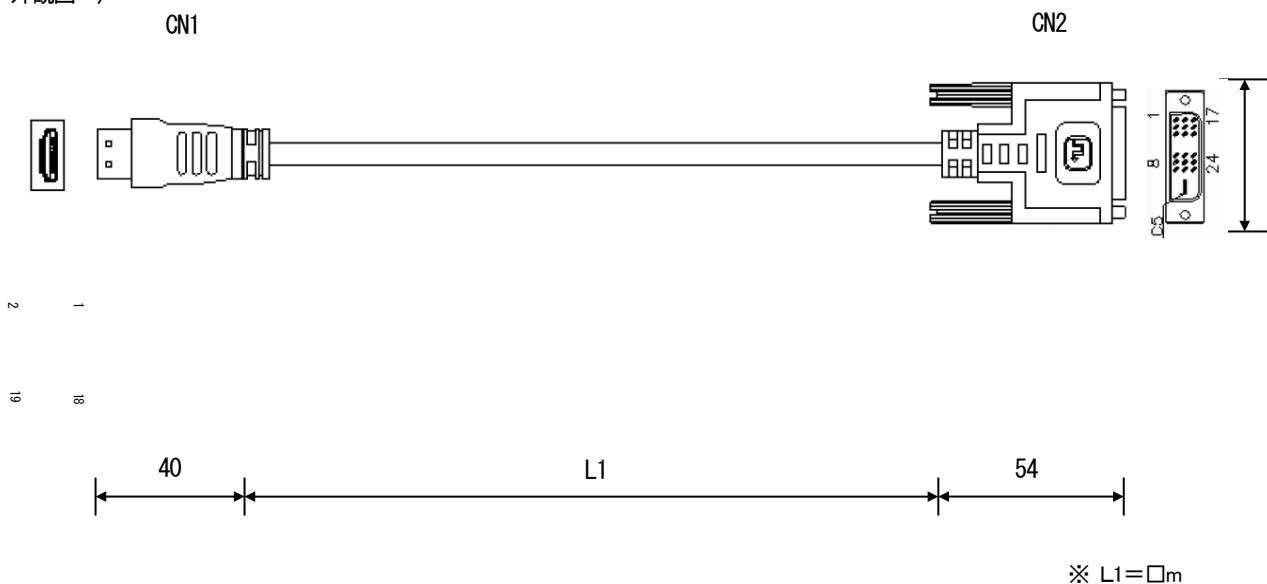

デジタル RGB ケーブル DVIP-HDP シリーズ

DVIP-HDP シリーズはデジタル RGB 伝送用のケーブルです。

〈 概略仕様 〉

コネクタ	: CN1 HDMI コネクタ	CN2 DVIコネクタ オス ロックネジ : インチ
ケーブル	: シールドツイストペア線	
ケーブルの太さ	: 0.5 m~5 m : 約 7.3 mm	
曲げ半径	: CN1 側 : 90 mm程度	CN2 側 : 120 mm程度

〈 外観図 〉

仕様及び外観は、改良のため予告なく変更することがありますのであらかじめご了承ください。

DVIP-HDP