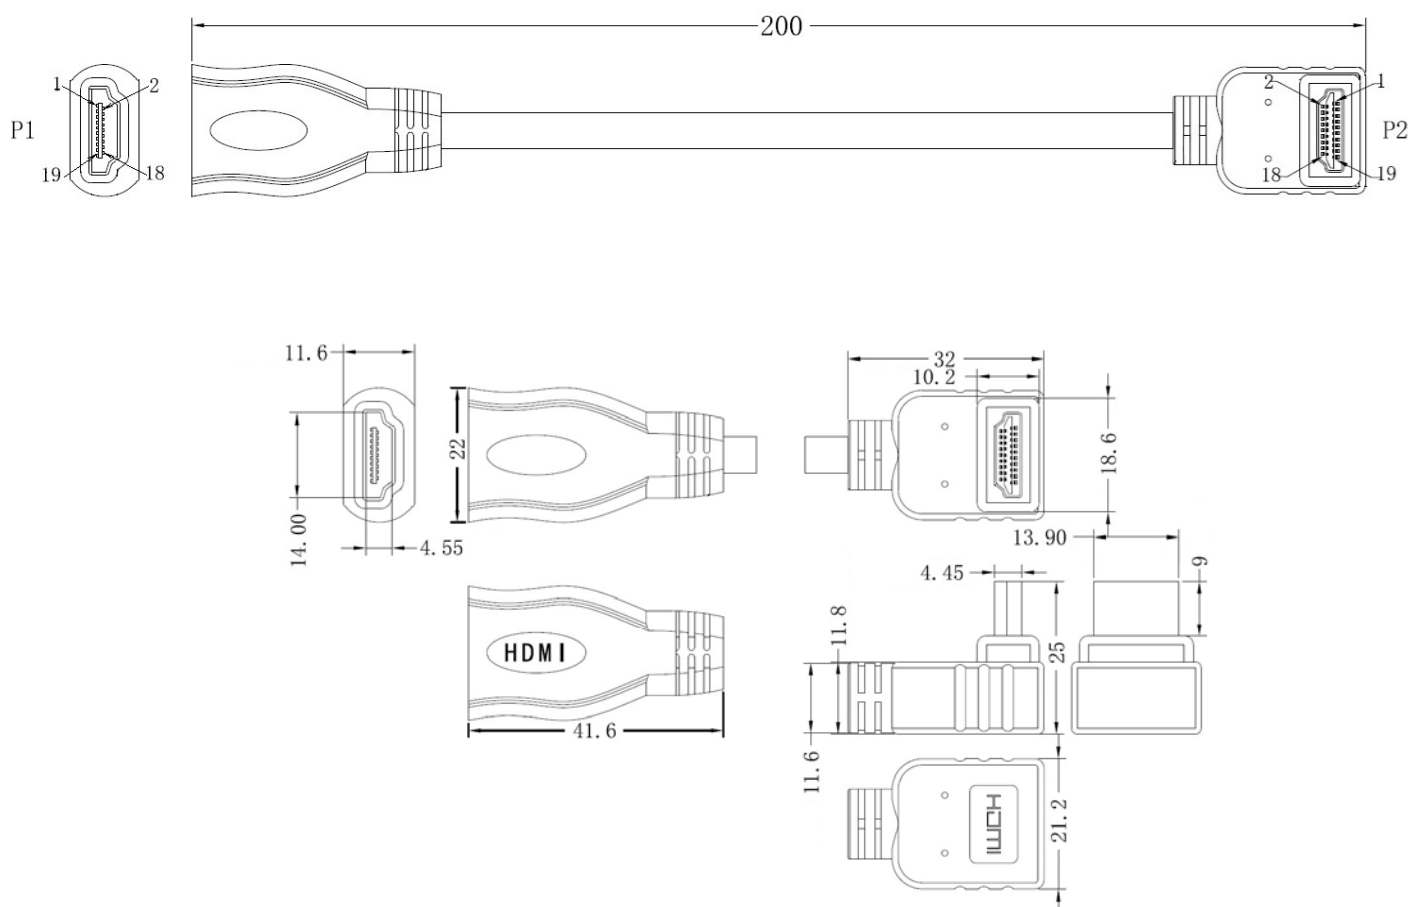

HDMI 変換ケーブル HDMIP-HDMIS-EX

HDMIP-HDMIS-EX は、DCE-CPH シリーズなどの壁床面型機器の用途に適した L 型変換 HDMI ケーブルです。

※本製品を含む HDMI ケーブルの総延長が、接続機器の規定する最大ケーブル長を超えないようにご使用ください。

・ DCE-CPH1TX

HDMIP-HDMIS-EX + 弊社製 HDMI ケーブル使用時 5 m まで

・ HCE-CP1ATX

HDMIP-HDMIS-EX + 弊社製 HDMI ケーブル使用時 3 m まで

※HDMI 信号の接続形状を変換するための受動ケーブルです。信号品質は接続状態や使用環境の影響を受けます。

※全ての内部結線は電氣的に直結です。信号補償用デバイスは内蔵されていません。

<概略仕様>

コネクタ種別	: HDMI ケーブル メス - オス (L 型)
対応伝送レート	: 18 Gbps (弊社製ケーブルとの組み合わせに限る)
ケーブル長	: 200 mm
ケーブル曲げ半径	: 90 mm
質量	: 約 170 g
外形寸法	: 外観図参照
付属品	: MB2A (ヘラマンタイトン) 1 個

<外観図>

仕様及び外観は、改良のため予告なく変更することがありますので予めご了承ください。

HDMIP-HDMIS-EX

<接続図>

仕様及び外観は、改良のため予告なく変更することがありますので予めご了承ください。

HDMIP-HDMIS-EX