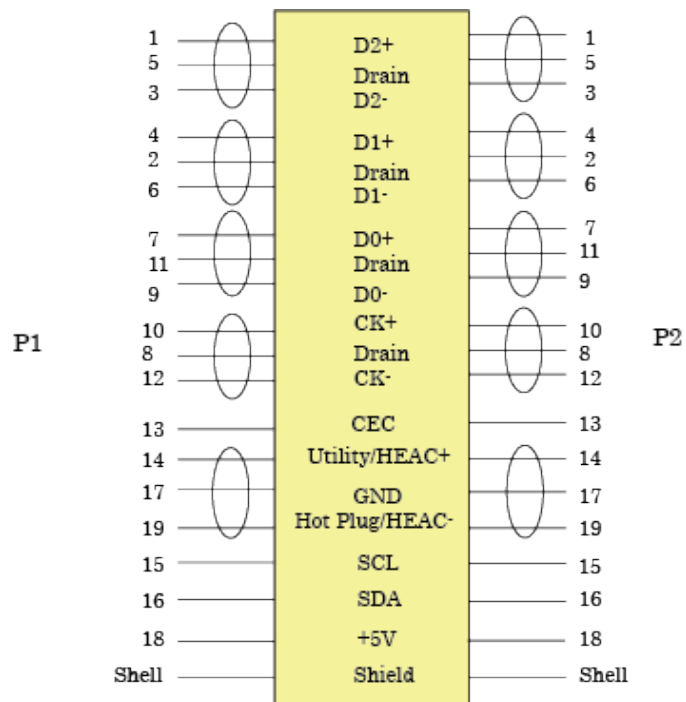

HDMI 変換ケーブル HDMIP-HDMIS-EX

HDMIP-HDMIS-EX は、DCE-CPH シリーズなどの壁床面型機器の用途に適した L 型変換 HDMI ケーブルです。

※本製品を含む HDMI ケーブルの総延長が、接続機器の規定する最大ケーブル長を超えないようにご使用ください。

・ DCE-CPH1TX

HDMIP-HDMIS-EX + 弊社製 HDMI ケーブル使用時 5 m まで

・ HCE-CP1ATX

HDMIP-HDMIS-EX + 弊社製 HDMI ケーブル使用時 3 m まで

※HDMI 信号の接続形状を変換するための受動ケーブルです。信号品質は接続状態や使用環境の影響を受けます。

※全ての内部結線は電氣的に直結です。信号補償用デバイスは内蔵されていません。

<概略仕様>

コネクタ種別	: HDMI ケーブル メス - オス (L 型)
対応伝送レート	: 18 Gbps (弊社製ケーブルとの組み合わせに限る)
ケーブル長	: 200 mm
ケーブル曲げ半径	: 90 mm
質量	: 約 170 g
外形寸法	: 外観図参照
付属品	: MB2A (ヘラマンタイトン) 1 個

<外観図>

仕様及び外観は、改良のため予告なく変更することがありますので予めご了承ください。

HDMIP-HDMIS-EX

<接続図>

仕様及び外観は、改良のため予告なく変更することがありますので予めご了承ください。

HDMIP-HDMIS-EX