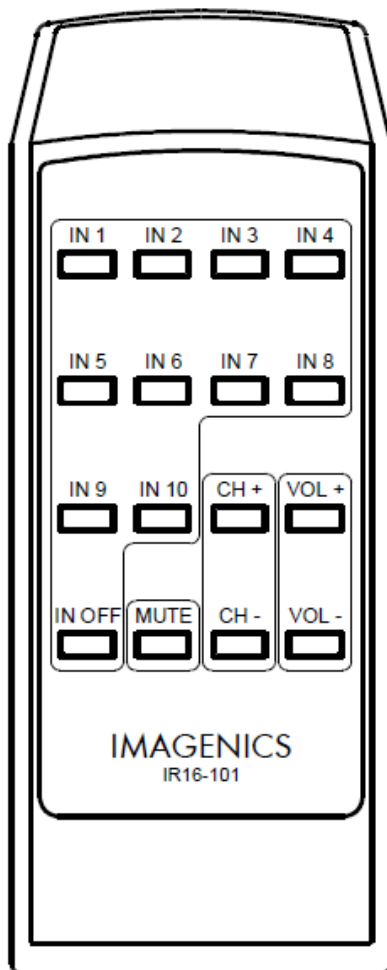

赤外線リモコン IR16-101

IR16-101は、弊社専用の16キー赤外線リモコンです。

<概略仕様>

動作温湿度範囲	: 0 °C ~ 40 °C 20 % RH ~ 90 % RH (ただし結露なき事)
保存温湿度環境	: -20 °C ~ 60 °C 20 % RH ~ 90 % RH (ただし結露なき事)
電源	: 単4電池 X2
質量	: 約 70 g (電池質量含まず)
外形寸法	: 幅 60 mm × 高さ 18 mm × 奥行 152 mm (突起物を除く)
付属品	: 単4電池 X2
赤外線コマンド	: イメージニクス独自フォーマット
赤外線到達距離	: 約 5 m
適合製品	: SL-xxCシリーズ

<外観図>

仕様および外観は、改良のため予告なく変更することがありますのであらかじめご了承下さい。